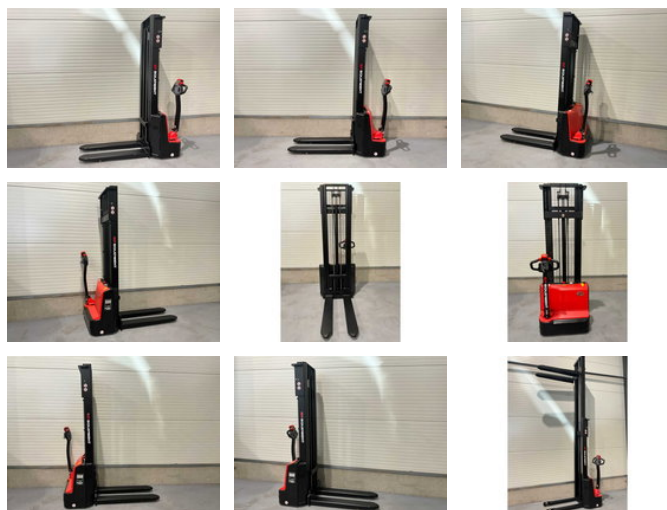

## Ep DS3 hefhoogte 3,60 meter

### Allgemeine Merkmale

Marke	Ep
Unterkategorie	Palettenstapler
Baujahr	2026
Allgemeinzustand	Sehr gut
Kraftstoff	Elektrisch
Referenz	147
CE markierung	Ja

### Eigenschaften

Leergewicht	580kg
Tragfähigkeit	1.500kg

Länge	172cm
Breite	80cm
Hubkapazität	1.500kg
Hubhöhe	3.600mm
Masttyp	Articulated

## Beschreibung

Neuer EP DS3 3.6 Stapler mit einer Hubhöhe von 3,6 Metern: 12-monatige Garantie Schnelle Ladezeit Wartungsfreie AGM-Batterie Erhältlich in 4 verschiedenen Hubhöhen Starker Unterwagen Lichte Höhe 2,37 m