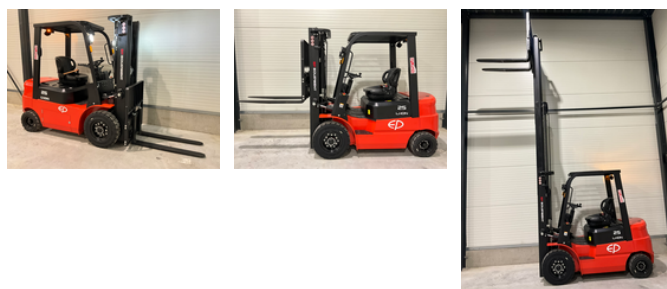

# Ep EFL252X EFL252X Hefhoogte 4,80 meter

## Allgemeine Merkmale

Marke	Ep
Unterkategorie	Gabelstapler
Baujahr	2026
Allgemeinzustand	Sehr gut
Kraftstoff	Elektrisch
Referenz	148
CE markierung	Ja

## Eigenschaften

Leergewicht	4.570kg
Länge	258cm
Breite	106cm
Hubkapazität	2.500kg
Hubhöhe	4.800mm

Masttyp

Triplex

---

Durchfahrtshöhe

2.100mm

## Beschreibung

Neuer Typ EP EFL 252X mit Triplomast 4800mm mit Freihub und integriertem Seitenschieber. 4. Funktion mit Schläuchen bis zum Gabelträger. LED-Beleuchtung und Bleuspot. Durchfahrtshöhe 2,21 Meter. Mit austauschbarer Batterie und eingebautem 220-Volt-Ladegerät. Separate Zusatzbatterie mit Ladegerät erhältlich, so dass Sie mit 1 Batterie und 1 Batterie am Ladegerät arbeiten können.