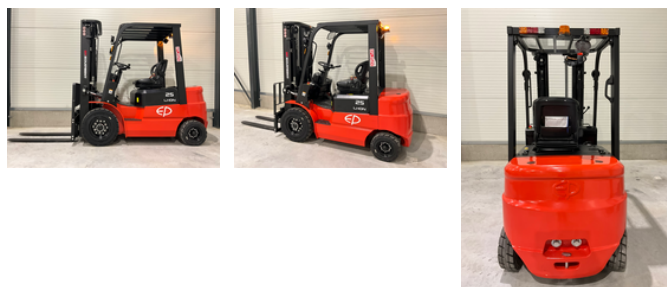

# Ep EFL252X EFL252X Hefhoogte 4,80 meter

## Allgemeine Merkmale

Marke	Ep
Unterkategorie	Gabelstapler
Baujahr	2026
Allgemeinzustand	Sehr gut
Kraftstoff	Elektrisch
Referenz	148
CE markierung	Ja

## Eigenschaften

Leergewicht	4.570kg
Länge	258cm
Breite	106cm
Hubkapazität	2.500kg
Hubhöhe	4.800mm

Masttyp

Triplex

---

Durchfahrtshöhe

2.100mm

## Beschreibung

Neuer Typ EP EFL 252X mit Triplomast 4800mm mit Freihub und integriertem Seitenschieber. 4. Funktion mit Schläuchen bis zum Gabelträger. LED-Beleuchtung und Bleuspot. Durchfahrtshöhe 2,21 Meter. Mit austauschbarer Batterie und eingebautem 220-Volt-Ladegerät. Separate Zusatzbatterie mit Ladegerät erhältlich, so dass Sie mit 1 Batterie und 1 Batterie am Ladegerät arbeiten können.