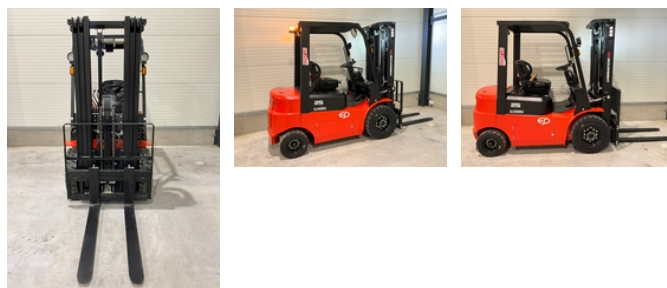

# Ep EFL252X EFL252X Hefhoogte 4,80 meter

## Allgemeine Merkmale

Marke	Ep
Unterkategorie	Gabelstapler
Baujahr	2026
Allgemeinzustand	Sehr gut
Kraftstoff	Elektrisch
Referenz	148
CE markierung	Ja

## Eigenschaften

Leergewicht	4.570kg
Länge	258cm
Breite	106cm
Hubkapazität	2.500kg
Hubhöhe	4.800mm

Masttyp

Triplex

---

Durchfahrtshöhe

2.100mm

## Beschreibung

Neuer Typ EP EFL 252X mit Triplomast 4800mm mit Freihub und integriertem Seitenschieber. 4. Funktion mit Schläuchen bis zum Gabelträger. LED-Beleuchtung und Bleuspot. Durchfahrtshöhe 2,21 Meter. Mit austauschbarer Batterie und eingebautem 220-Volt-Ladegerät. Separate Zusatzbatterie mit Ladegerät erhältlich, so dass Sie mit 1 Batterie und 1 Batterie am Ladegerät arbeiten können.