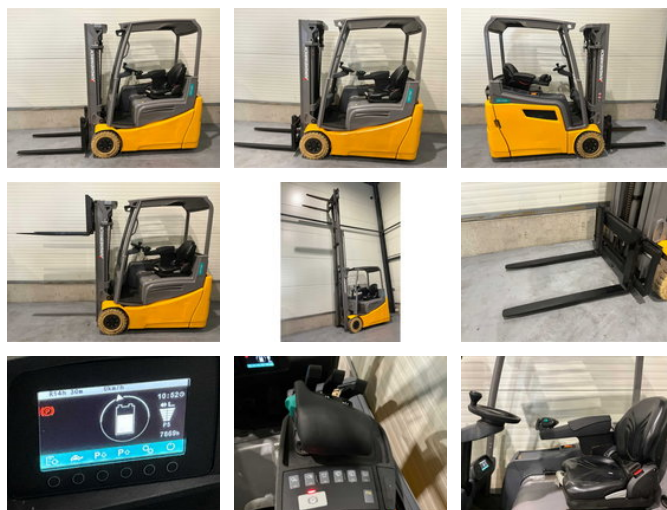

## Jungheinrich EFG 216K

### Allgemeine Merkmale

Marke	Jungheinrich
Unterkategorie	Gabelstapler
Baujahr	2021
Abgelesene Betriebsstunden	7868
Zustand	Gebraucht
Allgemeinzustand	Sehr gut
Kraftstoff	Elektrisch

### Eigenschaften

Leergewicht	3.223kg
Länge	2.820cm

Breite	1.020cm
Kabine	Offene
Hubkapazität	1.600kg
Hubhöhe	4.320mm
Masttyp	Triplex
Durchfahrtshöhe	2.030mm