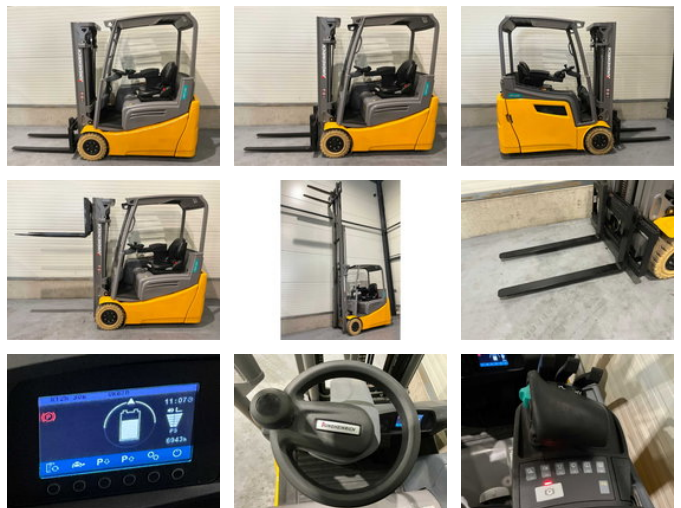

Jungheinrich EFG 216K

Allgemeine Merkmale

Marke	Jungheinrich
Unterkategorie	Gabelstapler
Baujahr	2021
Abgelesene Betriebsstunden	6942
Zustand	Gebraucht
Allgemeinzustand	Sehr gut
Kraftstoff	Elektrisch

Eigenschaften

Leergewicht	3.223kg
Länge	2.820cm

Breite	1.020cm
Kabine	Offene
Hubkapazität	1.600kg
Hubhöhe	4.320mm
Masttyp	Triplex
Durchfahrtshöhe	2.030mm

Jungheinrich EFG 216K

Beschreibung

Zusätzliche Optionen: Nicht markierende Reifen, Fingerspitzensteuerung