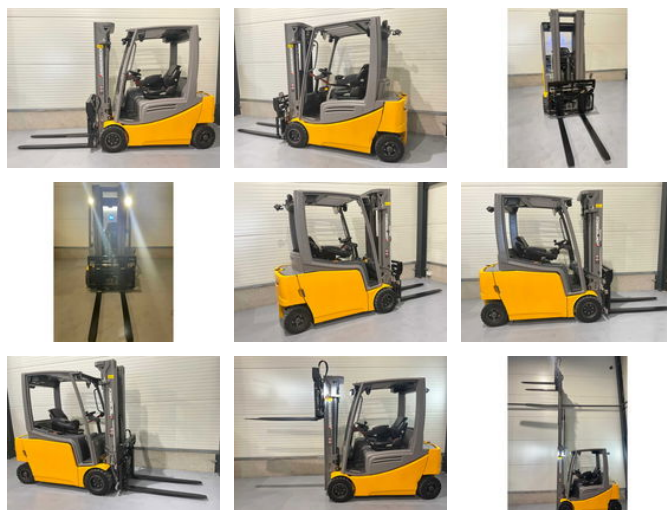

Jungheinrich EFG 320

Allgemeine Merkmale

Marke	Jungheinrich
Unterkategorie	Gabelstapler
Baujahr	2016
Zustand	Gebraucht
Allgemeinzustand	Sehr gut
Kraftstoff	Elektrisch
CE markierung	Ja

Eigenschaften

Leergewicht	3.666kg
Länge	342cm

Breite	102cm
Hubkapazität	2.000kg
Hubhöhe	4.720mm
Masttyp	Triplex

Jungheinrich EFG 320

Beschreibung

Zusätzliche Optionen : Blauer Fleck vorne und hinten , LED-Beleuchtung rundum , Batterie ab 2017 , Inspektion tm 2025