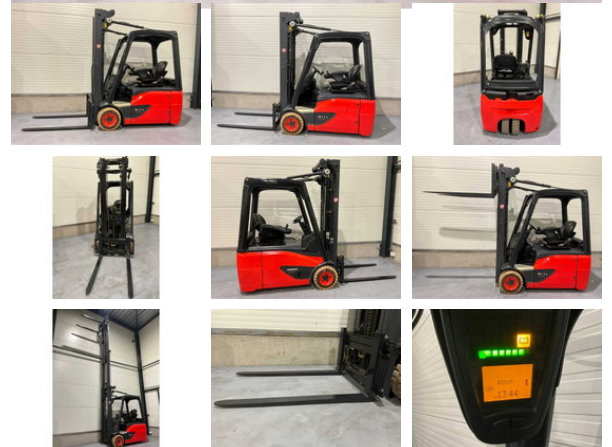

## Linde E16-02

### Allgemeine Merkmale

Marke	Linde
Unterkategorie	Gabelstapler
Baujahr	2015
Angezeigte Öffnungszeiten	3915
Zustand	Gebraucht
Allgemeiner Zustand	Sehr gut
Kraftstoff	Elektrisch

### Eigenschaften

Ledig gewicht	3.369kg
Länge	3.160cm
Breite	1.040cm
Kabine	Offen
Maximale Hubkraft	1.600kg
Hubhöhe	5.220mm
Masttyp	Triplex
Durchfahrtshöhe	2.320mm