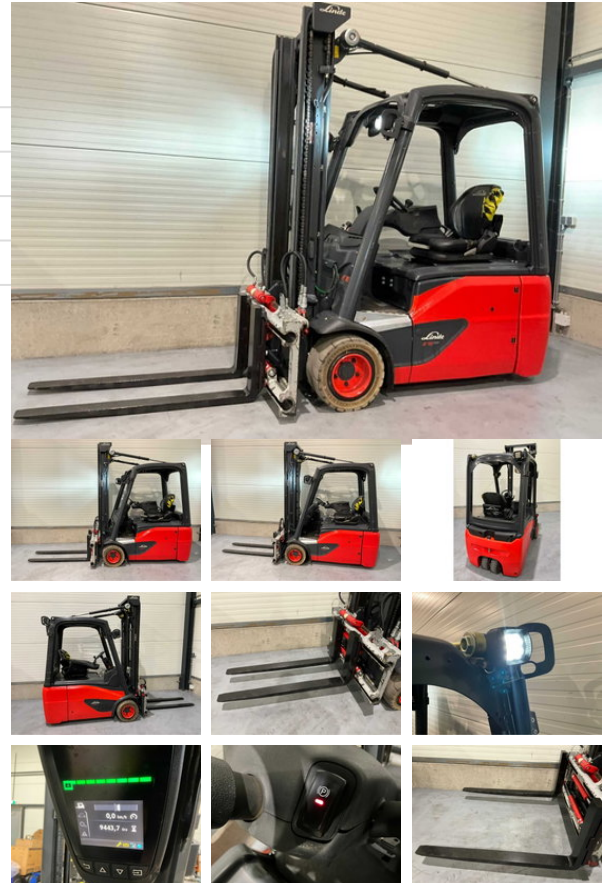

Linde E18-02

Allgemeine Merkmale

Marke	Linde
Unterkategorie	Gabelstapler
Baujahr	2018
Zustand	Gebraucht
Allgemeiner Zustand	Sehr gut
Kraftstoff	Elektrisch

Eigenschaften

Ledig gewicht	3.484kg
Länge	3.280cm
Breite	1.080cm
Kabine	Offen
Maximale Hubkraft	1.600kg
Hubhöhe	3.550mm
Masttyp	mastType.none
Durchfahrtshöhe	2.360mm

Beschreibung

Zusätzliche Optionen: Rundum-LED-Beleuchtung, Schaufelversteller, Joystick, elektrische Handbremse, nicht markierende Reifen