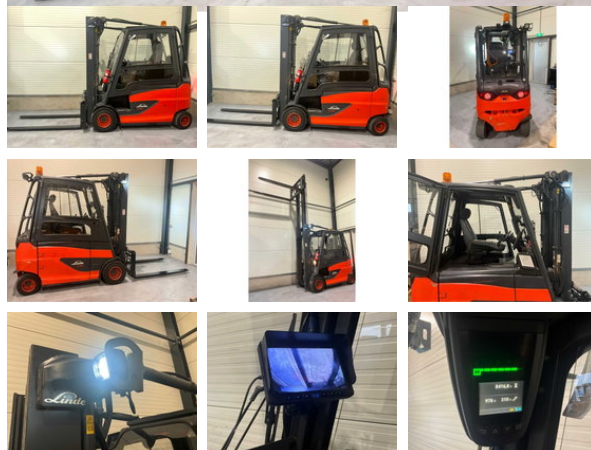

Linde E30HL-01/600

Allgemeine Merkmale

Marke	Linde
Unterkategorie	Gabelstapler
Baujahr	2019
Angezeigte Öffnungszeiten	8416
Zustand	Gebraucht
Allgemeiner Zustand	Sehr gut
Kraftstoff	Elektrisch

Eigenschaften

Ledig gewicht	5.577kg
Länge	4.150cm
Breite	1.200cm
Kabine	Geschlossen
Maximale Hubkraft	3.000kg
Hubhöhe	3.690mm
Masttyp	mastType.none
Durchfahrtshöhe	2.490mm

Beschreibung

Zusätzliche Optionen: Batterie aus 2022, LED-Rundum-Beleuchtung, Tagfahrlicht, Rückfahrkamera, Komfortsitz, Heizung, Feuerlöscher, Rundumleuchte, elektrische Handbremse, beleuchtete Halterung, Schaufelversteller