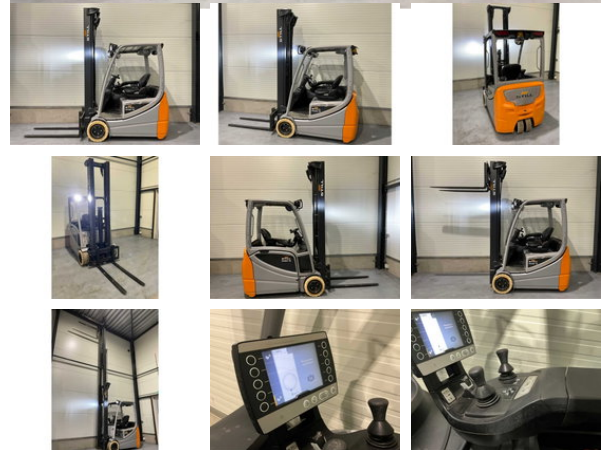

## Still RX20-16

### Allgemeine Merkmale

|                     |              |
|---------------------|--------------|
| Marke               | Still        |
| Unterkategorie      | Gabelstapler |
| Baujahr             | 2018         |
| Zustand             | Gebraucht    |
| Allgemeiner Zustand | Sehr gut     |

### Eigenschaften

|                   |         |
|-------------------|---------|
| Ledig gewicht     | 3.382kg |
| Länge             | 3.210cm |
| Breite            | 1.170cm |
| Kabine            | Offen   |
| Maximale Hubkraft | 1.600kg |
| Hubhöhe           | 6.820mm |
| Masttyp           | Triplex |
| Durchfahrtshöhe   | 2.880mm |

### Beschreibung

Zusätzliche Optionen: Rundum-LED-Beleuchtung, Blue Spot, Joystick, Rundumleuchte