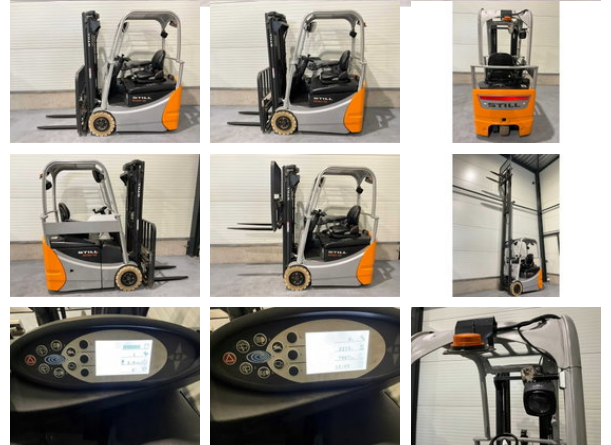

## Still RX50-13

### Allgemeine Merkmale

Marke	Still
Unterkategorie	Gabelstapler
Baujahr	2019
Angezeigte Öffnungszeiten	2215
Zustand	Gebraucht
Allgemeiner Zustand	Sehr gut

### Eigenschaften

Ledig gewicht	2.723kg
Länge	2.640cm
Breite	1.010cm
Kabine	Offen
Maximale Hubkraft	1.500kg
Hubhöhe	465mm
Masttyp	Triplex
Durchfahrtshöhe	2.120mm

### Beschreibung

Zusätzliche Optionen: Blaue Rückleuchte, Rundumleuchte, spurfreie Reifen, Joystick-Steuerung, Sehr gepflegter Kompaktstapler