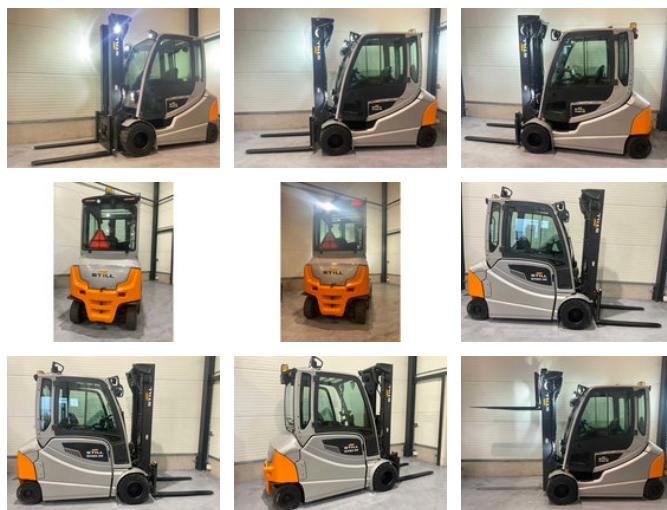

Still RX60-35

Allgemeine Merkmale

Marke	Still
Unterkategorie	Gabelstapler
Baujahr	2020
Abgelesene Betriebsstunden	4915
Zustand	Gebraucht
Allgemeinzustand	Sehr gut
Kraftstoff	Elektrisch

Eigenschaften

Leergewicht	6.353kg
Länge	3.710cm

Breite	1.420cm
Kabine	Geschlossen
Hubkapazität	3.500kg
Hubhöhe	5.390mm
Masttyp	Triplex
Durchfahrtshöhe	2.480mm

Still RX60-35

Beschreibung

Zusätzliche Optionen: Akku aus 2021, sehr gepflegte Maschine!!, vollständig geschlossene Kabine, LED-Beleuchtung vorne und hinten, LED-Tagfahrlicht, Blaulicht vorne und hinten, unbenutzte Löffel, Radio, Heizung, Joystick, Innenbeleuchtung, elektrische Handbremse, Rundumleuchte, Warndreieck