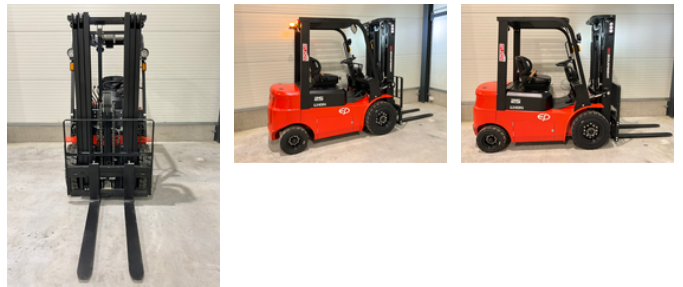

Ep EFL252X EFL252X Hefhoogte 4,80 meter

Características generales

Marca	Ep
Subcategoría	Carretilla elevadora
Año de construcción	2026
Condición general	Muy bien
Combustible	energyType.electric
Referencia	148
ceMarking	Sí

Características

Peso vacío	4.570kg
Longitud	258cm
Ancho	106cm
Máx. capacidad de levantamiento	2.500kg
liftingHeight	4.800mm

mastType

Triplex

Altura libre

2.100mm

Ep EFL252X EFL252X Hefhoogte 4,80 meter

Descripción

Nuevo tipo EP EFL 252X con triplomast 4800mm con freelift y desplazador lateral integrado. 4ª función con mangueras hasta el portahorquillas. Iluminación LED y bleuspot. Altura libre de 2,21 metros. Con batería intercambiable y cargador integrado de 220 voltios. Batería extra separada disponible con cargador para poder trabajar con 1 batería y 1 batería en el cargador.