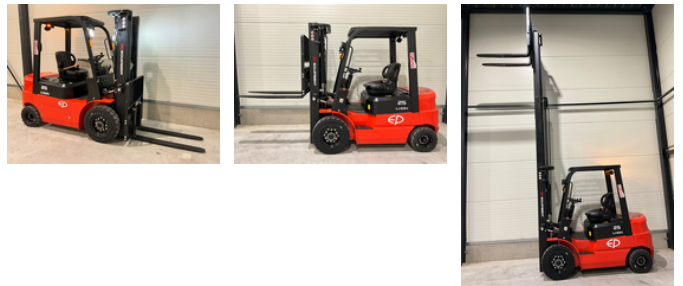

Ep EFL252X EFL252X Hefhoogte 4,80 meter

Características generales

Marca	Ep
Subcategoría	Carretilla elevadora
Año de construcción	2026
Condición general	Muy bien
Combustible	energyType.electric
Referencia	148
ceMarking	Sí

Características

Peso vacío	4.570kg
Longitud	258cm
Ancho	106cm
Máx. capacidad de levantamiento	2.500kg
liftingHeight	4.800mm

mastType

Triplex

Altura libre

2.100mm

Ep EFL252X EFL252X Hefhoogte 4,80 meter

Descripción

Nuevo tipo EP EFL 252X con triplomast 4800mm con freelift y desplazador lateral integrado. 4ª función con mangueras hasta el portahorquillas. Iluminación LED y bleuspot. Altura libre de 2,21 metros. Con batería intercambiable y cargador integrado de 220 voltios. Batería extra separada disponible con cargador para poder trabajar con 1 batería y 1 batería en el cargador.