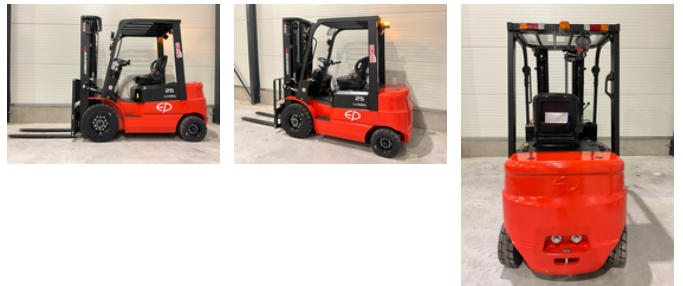

Ep EFL252X EFL252X Hefhoogte 4,80 meter

Características generales

Marca	Ep
Subcategoría	Carretilla elevadora
Año de construcción	2026
Condición general	Muy bien
Combustible	energyType.electric
Referencia	148
ceMarking	Sí

Características

Peso vacío	4.570kg
Longitud	258cm
Ancho	106cm
Máx. capacidad de levantamiento	2.500kg
liftingHeight	4.800mm

mastType

Triplex

Altura libre

2.100mm

Ep EFL252X EFL252X Hefhoogte 4,80 meter

Descripción

Nuevo tipo EP EFL 252X con triplomast 4800mm con freelift y desplazador lateral integrado. 4ª función con mangueras hasta el portahorquillas. Iluminación LED y bleuspot. Altura libre de 2,21 metros. Con batería intercambiable y cargador integrado de 220 voltios. Batería extra separada disponible con cargador para poder trabajar con 1 batería y 1 batería en el cargador.