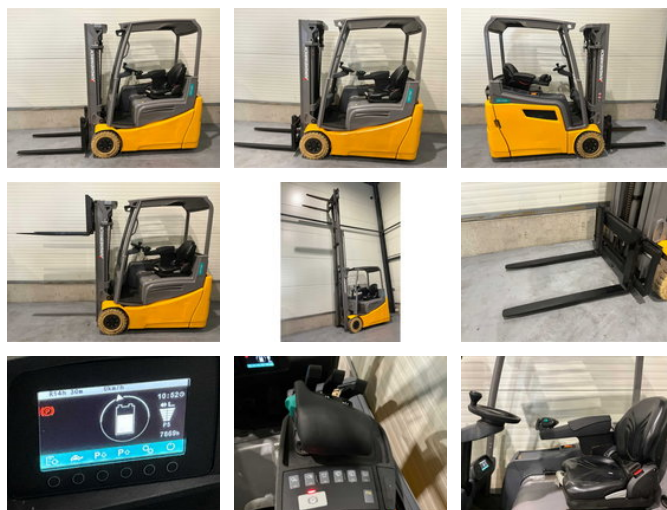

Jungheinrich EFG 216K

Características generales

Marca	Jungheinrich
Subcategoría	Carretilla elevadora
Año de construcción	2021
Lectura del contador de horas	7868
Condición	Usado
Condición general	Muy bien
Combustible	energyType.electric

Características

Peso vacío	3.223kg
Longitud	2.820cm

Ancho	1.020cm
Cabina	cabin.open
Máx. capacidad de levantamiento	1.600kg
liftingHeight	4.320mm
mastType	Triplex
Altura libre	2.030mm

Jungheinrich EFG 216K

Descripción

Opciones adicionales: neumáticos que no dejan marcas, control con la punta de los dedos.

Accesorios