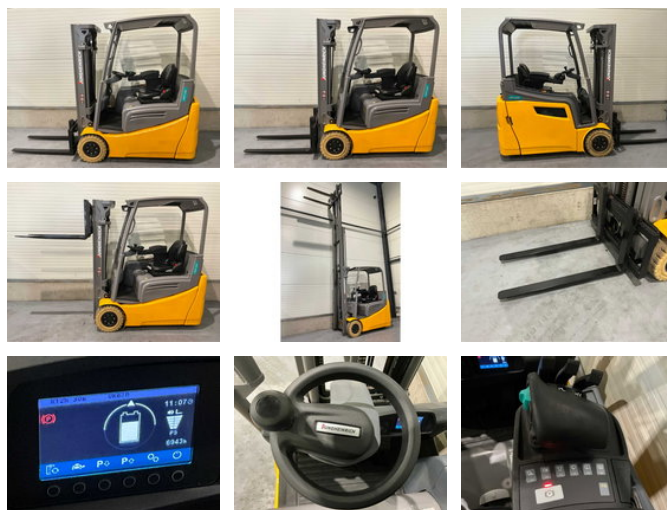

Jungheinrich EFG 216K

Características generales

Marca	Jungheinrich
Subcategoría	Carretilla elevadora
Año de construcción	2021
Lectura del contador de horas	6942
Condición	Usado
Condición general	Muy bien
Combustible	energyType.electric

Características

Peso vacío	3.223kg
Longitud	2.820cm

Ancho	1.020cm
Cabina	cabin.open
Máx. capacidad de levantamiento	1.600kg
liftingHeight	4.320mm
mastType	Triplex
Altura libre	2.030mm

Jungheinrich EFG 216K

Descripción

Opciones adicionales: neumáticos que no dejan marcas, control con la punta de los dedos.

Accesorios