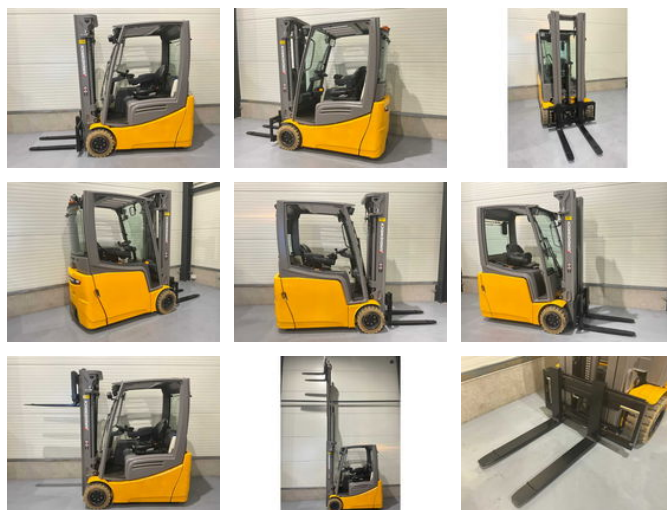

Jungheinrich EFG 218K

Características generales

Marca	Jungheinrich
Subcategoría	Carretilla elevadora
Año de construcción	2017
Condición	Usado
Condición general	Muy bien
Combustible	energyType.electric
ceMarking	Sí

Características

Peso vacío	3.191kg
Longitud	272cm

Ancho	102cm
Máx. capacidad de levantamiento	1.800kg
liftingHeight	4.900mm
mastType	Triplex

Jungheinrich EFG 218K

Descripción

Opciones adicionales : Blue spot delantero y trasero , iluminación delantera , recientemente probado tm 2025