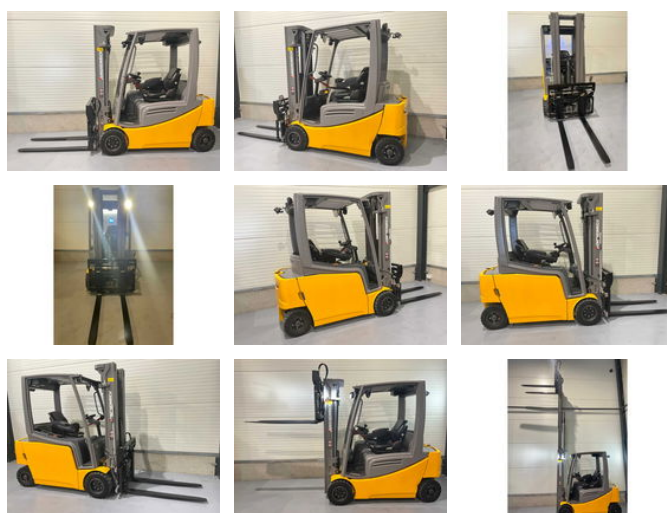

Jungheinrich EFG 320

Características generales

Marca	Jungheinrich
Subcategoría	Carretilla elevadora
Año de construcción	2016
Condición	Usado
Condición general	Muy bien
Combustible	energyType.electric
ceMarking	Sí

Características

Peso vacío	3.666kg
Longitud	342cm

Ancho	102cm
Máx. capacidad de levantamiento	2.000kg
liftingHeight	4.720mm
mastType	Triplex

Jungheinrich EFG 320

Descripción

Opciones adicionales : Blue spot delantero y trasero , iluminación LED en todo el contorno , batería a partir de 2017 , inspeccionado tm 2025