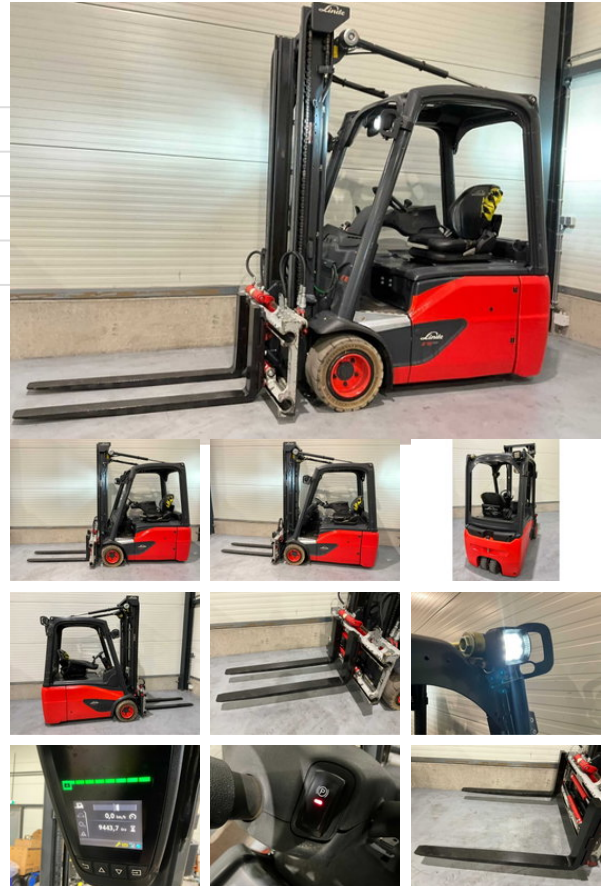

Linde E18-02

Características generales

Marca	Linde
Subcategoría	Carretilla elevadora
Año de construcción	2018
Condición	Usado
Estado general	Muy bien
Combustible	Eléctrico

Propiedades

Peso individual	3.484kg
Longitud	3.280cm
Ancho	1.080cm
Cabina	Abierto
Capacidad máxima de elevación	1.600kg
Altura de elevación	3.550mm
Tipo de mástil	mastType.none
Altura libre	2.360mm

Descripción

Opciones adicionales: iluminación LED perimetral, ajustador de cucharas, joystick, freno de mano eléctrico, neumáticos que no dejan marcas.