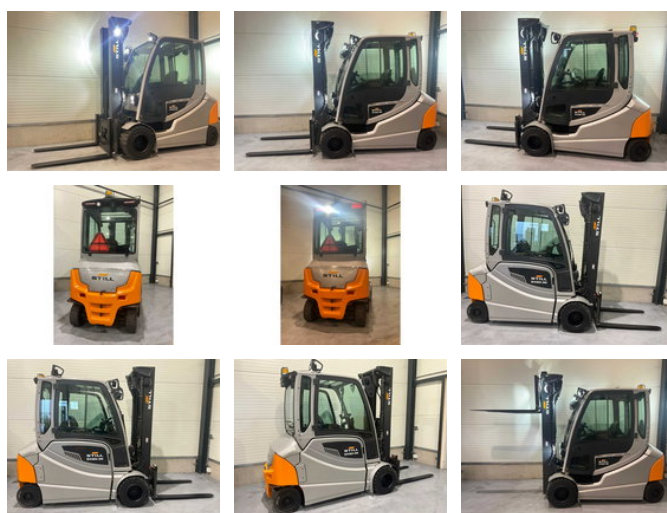

## Still RX60-35

### Características generales

Marca	Still
Subcategoría	Carretilla elevadora
Año de construcción	2020
Lectura del contador de horas	4915
Condición	Usado
Condición general	Muy bien
Combustible	energyType.electric

### Características

Peso vacío	6.353kg
Longitud	3.710cm

Ancho	1.420cm
Cabina	Cerrado
Máx. capacidad de levantamiento	3.500kg
liftingHeight	5.390mm
mastType	Triplex
Altura libre	2.480mm