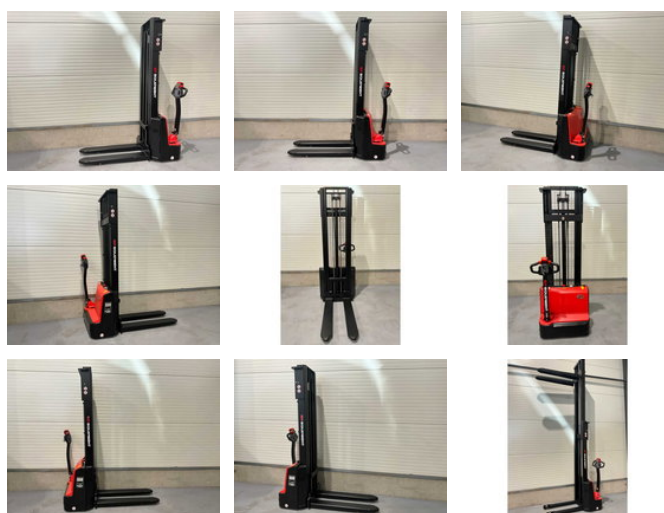

## Ep DS3 hefhoogte 3,60 meter

### Caractéristiques

Poids à vide	580kg
payloadWeight	1.500kg

Longueur	172cm
Largeur	80cm
Capacité de levage	1.500kg
Hauteur de levage	3.600mm
Mast type	Articulated

## Description

Nouveau gerbeur EP EST 122 LI-ION avec une hauteur de levée de 3,6 mètres : Garantie de 12 mois Temps de charge rapide Batterie AGM sans entretien Disponible en 4 hauteurs de levage différentes Train de roulement robuste Hauteur de passage 2,37 m