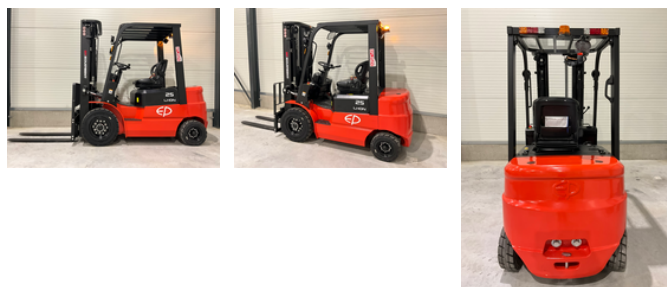

# Ep EFL252X EFL252X Hefhoogte 4,80 meter

## Caractéristiques générales

Marque	Ep
Sous-catégorie	Chariot élévateur
Année de construction	2026
Conditions générales	Excellente
Carburant	Électrique
Référence	148
ceMarking	Oui

## Caractéristiques

Poids à vide	4.570kg
Longueur	258cm
Largeur	106cm
Capacité de levage	2.500kg
Hauteur de levage	4.800mm

Mast type

Triplex

---

Hauteur de passage

2.100mm

## Description

Nouveau type EP EFL 252X avec triplomast 4800mm avec freelift et déplacement latéral intégré. 4ème fonction avec tuyaux jusqu'au tablier porte-fourche. Eclairage par LED et point bleu. Hauteur de passage de 2,21 mètres. Avec batterie interchangeable et chargeur 220 volts intégré. Batterie supplémentaire séparée disponible avec le chargeur pour travailler avec 1 batterie et 1 batterie sur le chargeur.