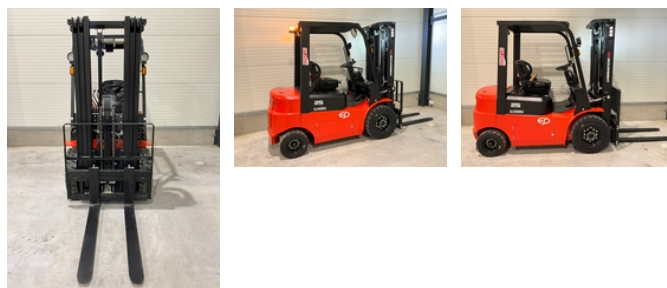

# Ep EFL252X EFL252X Hefhoogte 4,80 meter

## Caractéristiques générales

Marque	Ep
Sous-catégorie	Chariot élévateur
Année de construction	2026
Conditions générales	Excellente
Carburant	Électrique
Référence	148
ceMarking	Oui

## Caractéristiques

Poids à vide	4.570kg
Longueur	258cm
Largeur	106cm
Capacité de levage	2.500kg
Hauteur de levage	4.800mm

Mast type

Triplex

---

Hauteur de passage

2.100mm

## Description

Nouveau type EP EFL 252X avec triplomast 4800mm avec freelift et déplacement latéral intégré. 4ème fonction avec tuyaux jusqu'au tablier porte-fourche. Eclairage par LED et point bleu. Hauteur de passage de 2,21 mètres. Avec batterie interchangeable et chargeur 220 volts intégré. Batterie supplémentaire séparée disponible avec le chargeur pour travailler avec 1 batterie et 1 batterie sur le chargeur.