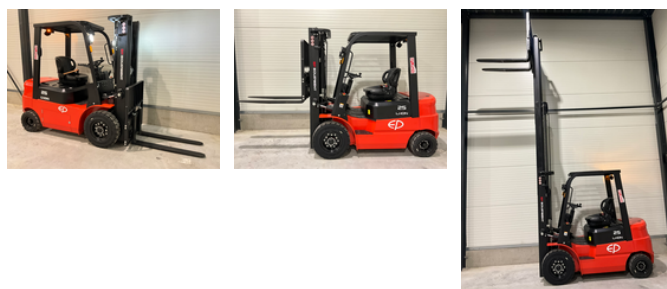

# Ep EFL252X EFL252X Hefhoogte 4,80 meter

## Caractéristiques générales

Marque	Ep
Sous-catégorie	Chariot élévateur
Année de construction	2026
Conditions générales	Excellente
Carburant	Électrique
Référence	148
ceMarking	Oui

## Caractéristiques

Poids à vide	4.570kg
Longueur	258cm
Largeur	106cm
Capacité de levage	2.500kg
Hauteur de levage	4.800mm

Mast type

Triplex

---

Hauteur de passage

2.100mm

## Description

Nouveau type EP EFL 252X avec triplomast 4800mm avec freelift et déplacement latéral intégré. 4ème fonction avec tuyaux jusqu'au tablier porte-fourche. Eclairage par LED et point bleu. Hauteur de passage de 2,21 mètres. Avec batterie interchangeable et chargeur 220 volts intégré. Batterie supplémentaire séparée disponible avec le chargeur pour travailler avec 1 batterie et 1 batterie sur le chargeur.