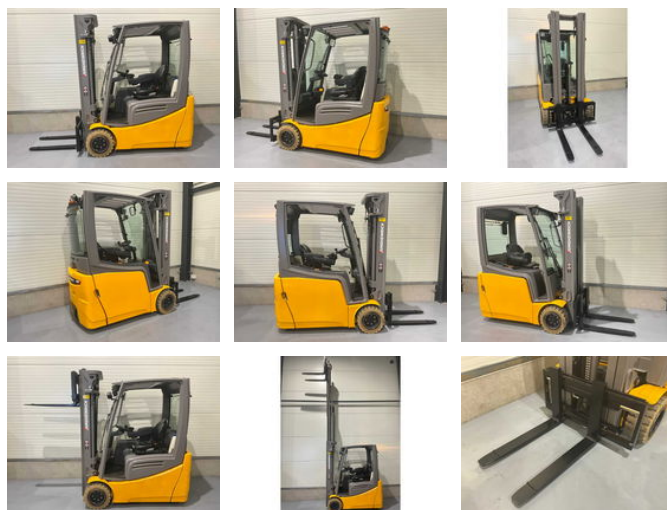

## Jungheinrich EFG 218K

### Caractéristiques générales

Marque	Jungheinrich
Sous-catégorie	Chariot élévateur
Année de construction	2017
Condition	Utilisé
Conditions générales	Excellente
Carburant	Électrique
ceMarking	Oui

### Caractéristiques

Poids à vide	3.191kg
Longueur	272cm

Largeur	102cm
Capacité de levage	1.800kg
Hauteur de levage	4.900mm
Mast type	Triplex