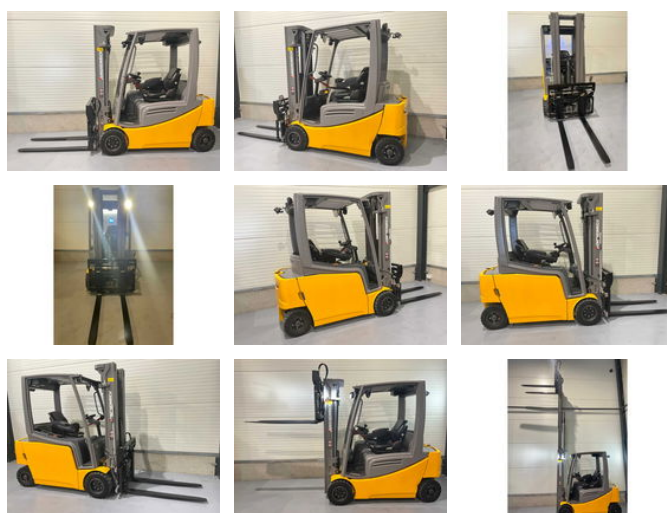

Jungheinrich EFG 320

Caractéristiques générales

Marque	Jungheinrich
Sous-catégorie	Chariot élévateur
Année de construction	2016
Condition	Utilisé
Conditions générales	Excellente
Carburant	Électrique
ceMarking	Oui

Caractéristiques

Poids à vide	3.666kg
Longueur	342cm

Largeur	102cm
Capacité de levage	2.000kg
Hauteur de levage	4.720mm
Mast type	Triplex

Jungheinrich EFG 320

Description

Options supplémentaires : Spot bleu à l'avant et à l'arrière , Eclairage LED sur tout le pourtour , batterie à partir de 2017 , inspecté tm 2025