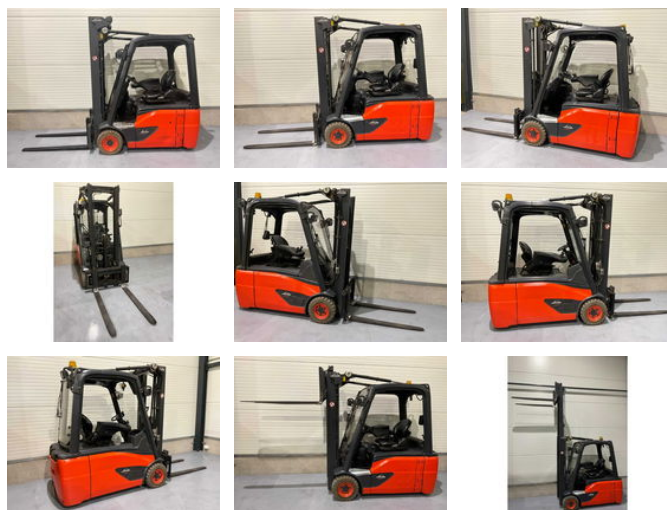

## Linde E16C E16C

### Caractéristiques générales

Marque	Linde
Sous-catégorie	Chariot élévateur
Année de construction	2016
Lecture du compteur horaire	1314
Couleur	Rouge
Condition	Utilisé
Conditions générales	Excellente
ceMarking	Oui

### Caractéristiques

Longueur	280cm
Largeur	99cm

Capacité de levage	1.600kg
Hauteur de levage	5.220mm
Mast type	Triplex
Hauteur de passage	234mm