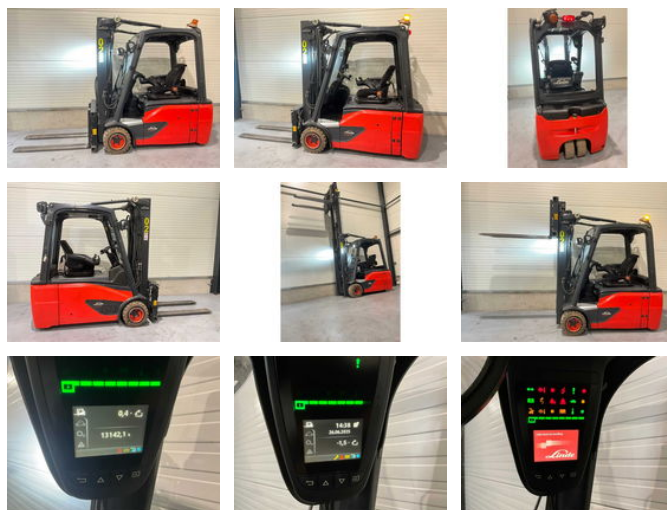

## Linde E18L-02

### Caractéristiques générales

Marque	Linde
Sous-catégorie	Chariot élévateur
Année de construction	2020
Condition	Utilisé
Conditions générales	Excellente
ceMarking	Oui

### Caractéristiques

Poids à vide	3.334kg
Longueur	3.310cm

Largeur	1.130cm
Capacité de levage	1.800kg
Hauteur de levage	3.200mm