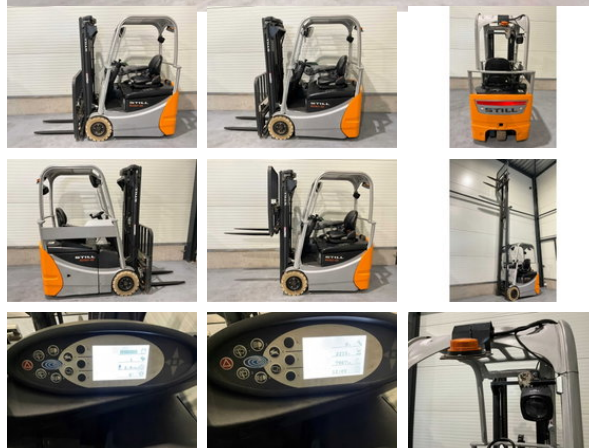

Still RX50-13

Caractéristiques générales

Marque	Still
Sous-catégorie	Chariot élévateur
Année de construction	2019
Heures affichées	2215
Condition	Utilisé
État général	Très bien

Propriétés

Poids unique	2.723kg
Longueur	2.640cm
Largeur	1.010cm
Cabine	Ouvrir
Capacité de levage maximale	1.500kg
Hauteur de levage	465mm
Type de mât	Triplex
Hauteur de dégagement	2.120mm

Description

Options supplémentaires : spot bleu à l'arrière, gyrophare, pneus non marquants, commande par joystick, chariot compact très soigné.