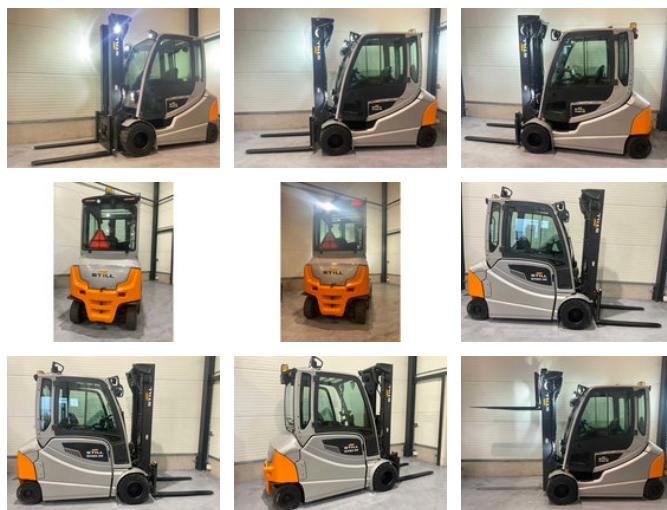

Still RX60-35

Caractéristiques générales

Marque	Still
Sous-catégorie	Chariot élévateur
Année de construction	2020
Lecture du compteur horaire	4915
Condition	Utilisé
Conditions générales	Excellente
Carburant	Électrique

Caractéristiques

Poids à vide	6.353kg
Longueur	3.710cm

Largeur	1.420cm
Cabine	Fermé
Capacité de levage	3.500kg
Hauteur de levage	5.390mm
Mast type	Triplex
Hauteur de passage	2.480mm

Still RX60-35

Description

Options supplémentaires : batterie de 2021, machine en très bon état !!, cabine entièrement fermée, éclairage LED à l'avant et à l'arrière, feux de jour LED, projecteurs bleus à l'avant et à l'arrière, godets inutilisés, radio, chauffage, joystick, éclairage intérieur, frein à main électrique, gyrophare, triangle de signalisation.