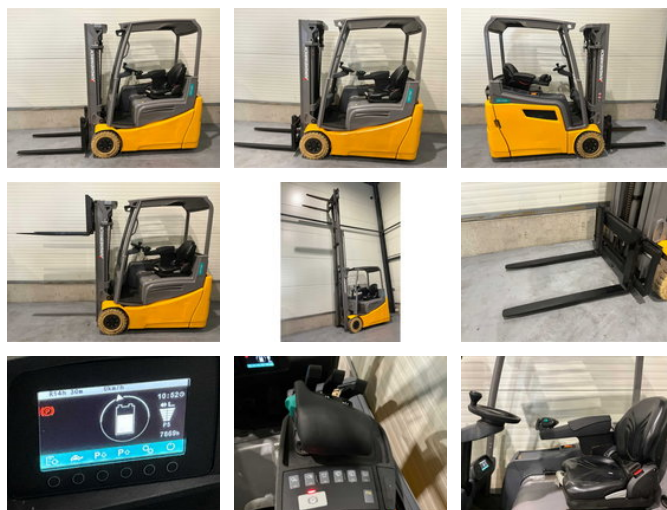

Jungheinrich EFG 216K

Algemene kenmerken

Merk	Jungheinrich
Subcategorie	Vorkheftruck
Bouwjaar	2021
Afgelezen urenstand	7868
Conditie	Gebruikt
Algemene staat	Erg goed
Brandstof	Elektrisch

Eigenschappen

Ledig gewicht	3.223kg
Lengte	2.820cm

Breedte	1.020cm
Cabine	Open
Max. hefcapaciteit	1.600kg
Hefhoogte	4.320mm
Mast type	Triplex
Doorrijhoogte	2.030mm

Jungheinrich EFG 216K

Omschrijving

Extra opties : Non-marking banden , vinger tip bediening