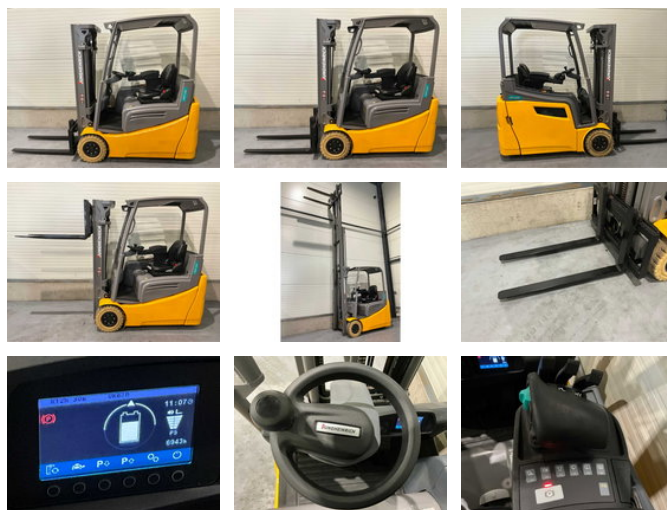

Jungheinrich EFG 216K

Algemene kenmerken

Merk	Jungheinrich
Subcategorie	Vorkheftruck
Bouwjaar	2021
Afgelezen urenstand	6942
Conditie	Gebruikt
Algemene staat	Erg goed
Brandstof	Elektrisch

Eigenschappen

Ledig gewicht	3.223kg
Lengte	2.820cm

Breedte	1.020cm
Cabine	Open
Max. hefcapaciteit	1.600kg
Hefhoogte	4.320mm
Mast type	Triplex
Doorrijhoogte	2.030mm

Jungheinrich EFG 216K

Omschrijving

Extra opties : Non-marking banden , vinger tip bediening