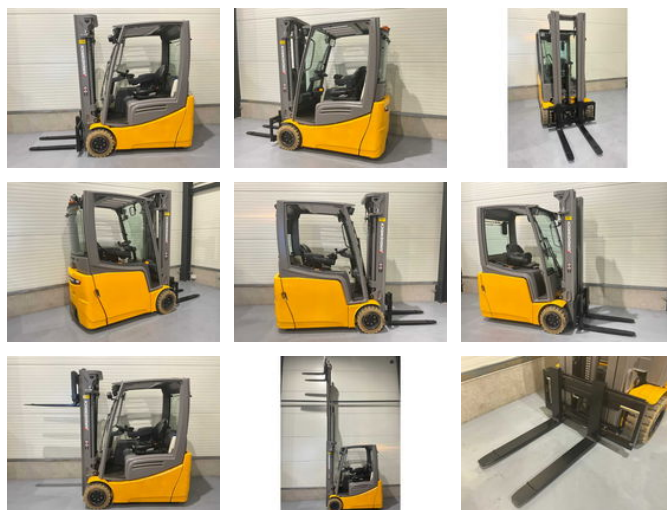

## Jungheinrich EFG 218K

### Algemene kenmerken

Merk	Jungheinrich
Subcategorie	Vorkheftruck
Bouwjaar	2017
Conditie	Gebruikt
Algemene staat	Erg goed
Brandstof	Elektrisch
CE markering	Ja

### Eigenschappen

Ledig gewicht	3.191kg
Lengte	272cm

Breedte	102cm
Max. hefcapaciteit	1.800kg
Hefhoogte	4.900mm
Mast type	Triplex