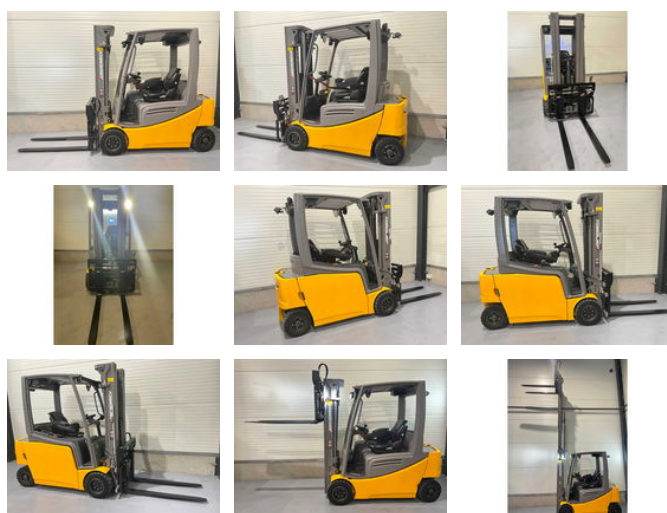

Jungheinrich EFG 320

Algemene kenmerken

Merk	Jungheinrich
Subcategorie	Vorkheftruck
Bouwjaar	2016
Conditie	Gebruikt
Algemene staat	Erg goed
Brandstof	Elektrisch
CE markering	Ja

Eigenschappen

Ledig gewicht	3.666kg
Lengte	342cm

Breedte	102cm
Max. hefcapaciteit	2.000kg
Hefhoogte	4.720mm
Mast type	Triplex

Jungheinrich EFG 320

Omschrijving

Extra opties : Blue spot voor en achter , Rondom led verlichting , accu uit 2017 , gekeurd tm 2025