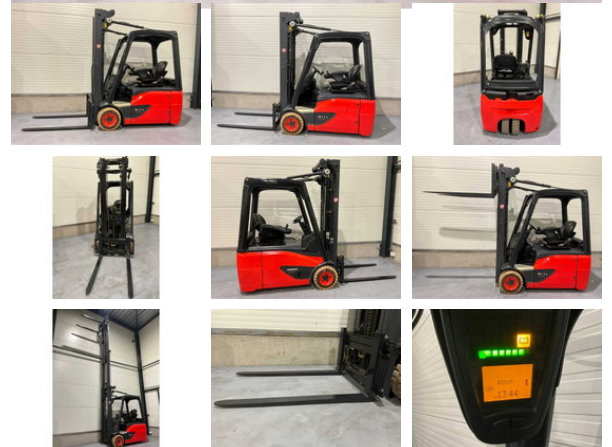

## Linde E16-02

### Algemene kenmerken

Merk	Linde
Subcategorie	Vorkheftruck
Bouwjaar	2015
Afgelezen urenstand	3915
Conditie	Gebruikt
Algemene staat	Erg goed
Brandstof	Elektrisch

### Eigenschappen

Ledig gewicht	3.369kg
Lengte	3.160cm
Breedte	1.040cm
Cabine	Open
Max. hefcapaciteit	1.600kg
Hefhoogte	5.220mm
Mast type	Triplex
Doorrijhoogte	2.320mm