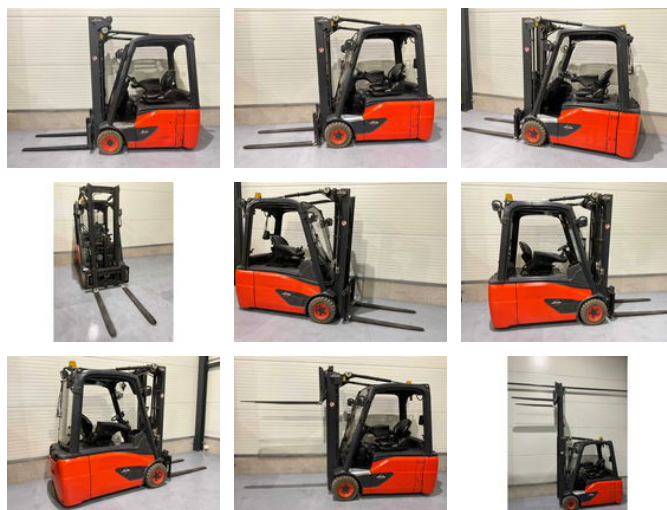

Linde E16C E16C

Algemene kenmerken

Merk	Linde
Subcategorie	Vorkheftruck
Bouwjaar	2016
Afgelezen urenstand	1314
Kleur	Rood
Conditie	Gebruikt
Algemene staat	Erg goed
CE markering	Ja

Eigenschappen

Lengte	280cm
Breedte	99cm

Max. hefcapaciteit	1.600kg
Hefhoogte	5.220mm
Mast type	Triplex
Doorrijhoogte	234mm

Linde E16C E16C

Omschrijving

Extra opties : Rondom led verlichting , joy stick , zwaailamp , Zeer weinig uren nette truck