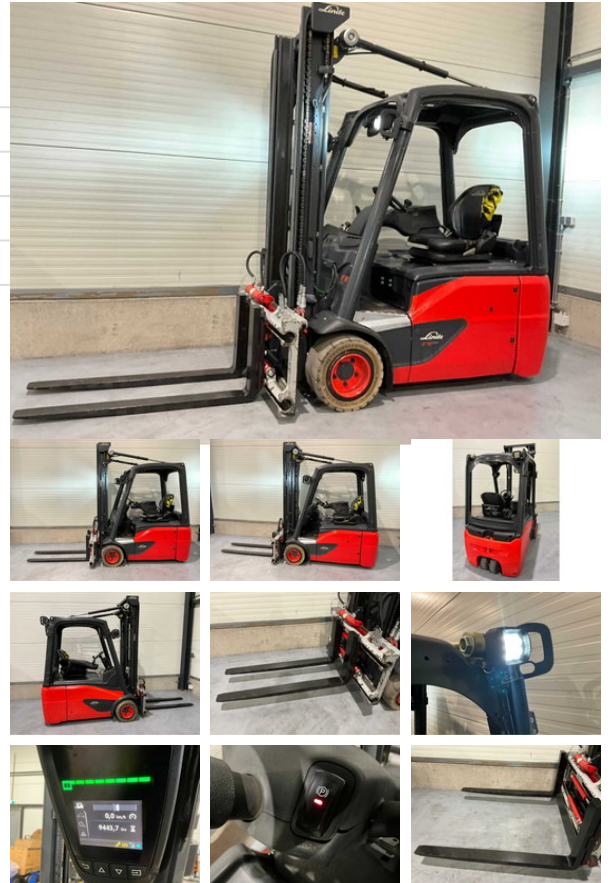

Linde E18-02

Algemene kenmerken

Merk	Linde
Subcategorie	Vorkheftruck
Bouwjaar	2018
Conditie	Gebruikt
Algemene staat	Erg goed
Brandstof	Elektrisch

Eigenschappen

Ledig gewicht	3.484kg
Lengte	3.280cm
Breedte	1.080cm
Cabine	Open
Max. hefcapaciteit	1.600kg
Hefhoogte	3.550mm
Mast type	mastType.none
Doorrijhoogte	2.360mm

Omschrijving

Extra opties : Rondom Led verlichting , Lepelversteller , Joystick , Elektrische handrem , Non-marking banden