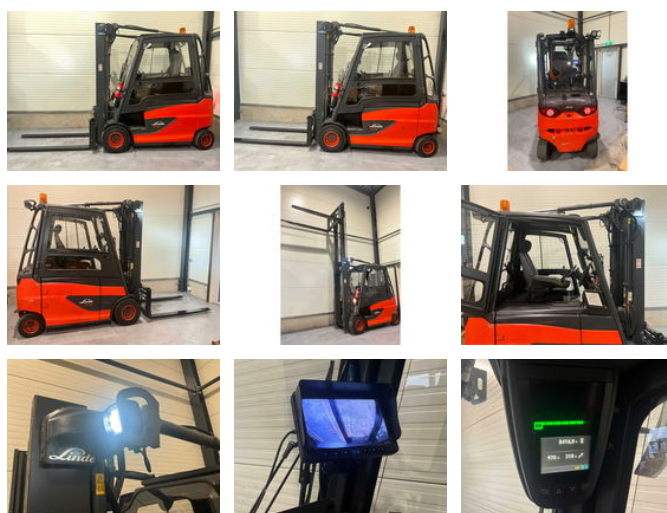

Linde E30HL-01/600

Algemene kenmerken

Merk	Linde
Subcategorie	Vorkheftruck
Bouwjaar	2019
Afgelezen urenstand	8416
Conditie	Gebruikt
Algemene staat	Erg goed
Brandstof	Elektrisch

Eigenschappen

Ledig gewicht	5.577kg
Lengte	4.150cm

Breedte	1.200cm
Cabine	Gesloten
Max. hefcapaciteit	3.000kg
Hefhoogte	3.690mm
Mast type	mastType.none
Doorrijhoogte	2.490mm

Linde E30HL-01/600

Omschrijving

Extra opties : Accu uit 2022 , Rondom led verlichting , dagrij verlichting , achteruitrijcamera, comfort seat , verwarming , brandblusser , zwaailamp , elektrische handrem , verlichte houder , lepelversteller