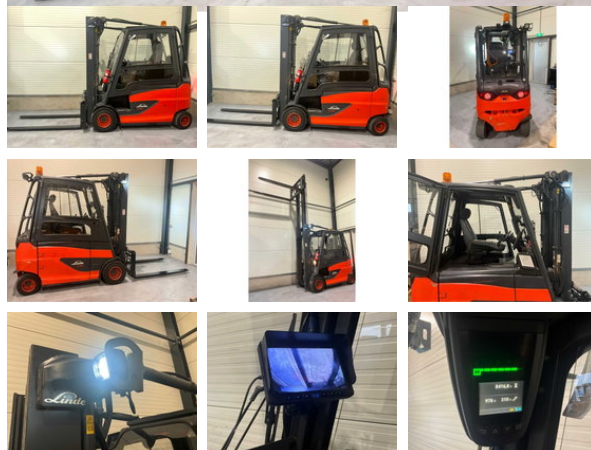

Linde E30HL-01/600

Algemene kenmerken

Merk	Linde
Subcategorie	Vorkheftruck
Bouwjaar	2019
Afgelezen urenstand	8416
Conditie	Gebruikt
Algemene staat	Erg goed
Brandstof	Elektrisch

Eigenschappen

Ledig gewicht	5.577kg
Lengte	4.150cm
Breedte	1.200cm
Cabine	Gesloten
Max. hefcapaciteit	3.000kg
Hefhoogte	3.690mm
Mast type	mastType.none
Doorrijhoogte	2.490mm

Omschrijving

Extra opties : Accu uit 2022 , Rondom led verlichting , dagrij verlichting , achteruitrijcamera , comfort seat , verwarming , brandblusser , zwaailamp , elektrische handrem , verlichte houder , lepelversteller