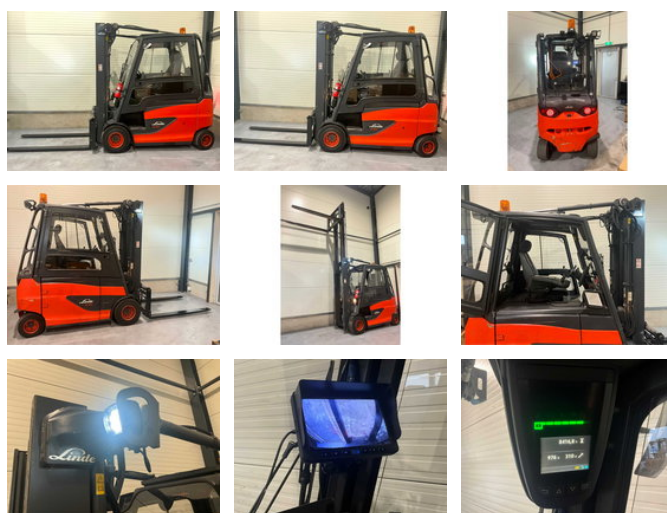

Linde E30HL-01/600

Algemene kenmerken

Merk	Linde
Subcategorie	Vorkheftruck
Bouwjaar	2019
Afgelezen urenstand	8416
Conditie	Gebruikt
Algemene staat	Erg goed
Brandstof	Elektrisch

Eigenschappen

Ledig gewicht	5.577kg
Lengte	4.150cm

Breedte	1.200cm
Cabine	Gesloten
Max. hefcapaciteit	3.000kg
Hefhoogte	3.690mm
Mast type	mastType.none
Doorrijhoogte	2.490mm

Linde E30HL-01/600

Omschrijving

Extra opties : Accu uit 2022 , Rondom led verlichting , dagrij verlichting , achteruitrijcamera, comfort seat , verwarming , brandblusser , zwaailamp , elektrische handrem , verlichte houder , lepelversteller