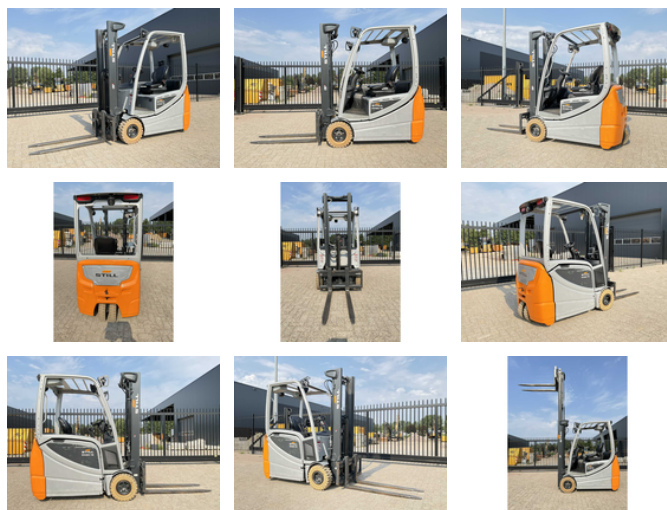

Still RX20-16

Algemene kenmerken

Merk	Still
Subcategorie	Vorkheftruck
Bouwjaar	2018
Afgelezen urenstand	14065
Conditie	Gebruikt
Algemene staat	Erg goed

Eigenschappen

Lengte	332cm
Breedte	109cm

Cabine	Half open
Max. hefcapaciteit	1.600kg
Hefhoogte	3.230mm
Mast type	mastType.duplex
Doorrijhoogte	207mm

Still RX20-16

Omschrijving

Extra opties : Led verlichting voor , blue spot achter , recent gekeurd

Accessoires