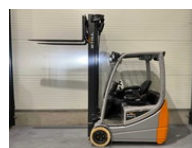

Still RX20-16

Algemene kenmerken

Merk	Still
Subcategorie	Vorkheftruck
Bouwjaar	2018
Conditie	Gebruikt
Algemene staat	Erg goed

Eigenschappen

Ledig gewicht	3.382kg
Lengte	3.210cm
Breedte	1.170cm
Cabine	Open
Max. hefcapaciteit	1.600kg
Hefhoogte	6.820mm
Mast type	Triplex
Doorrijhoogte	2.880mm

Omschrijving

Extra opties : Rondom led verlichting , blue spot , joy stick , zwaailamp