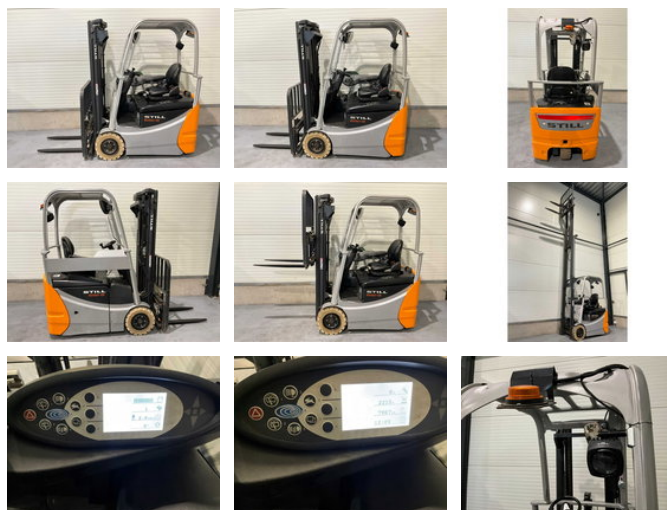

## Still RX50-13

### Eigenschappen

Ledig gewicht	2.723kg
Lengte	2.640cm

Breedte	1.010cm
Cabine	Open
Max. hefcapaciteit	1.500kg
Hefhoogte	465mm
Mast type	Triplex
Doorrijhoogte	2.120mm

## Omschrijving

Extra opties : Blue spot achter , Zwaailamp , Non-marking banden , Joy- stick bediening , Zeer nette compacte truck