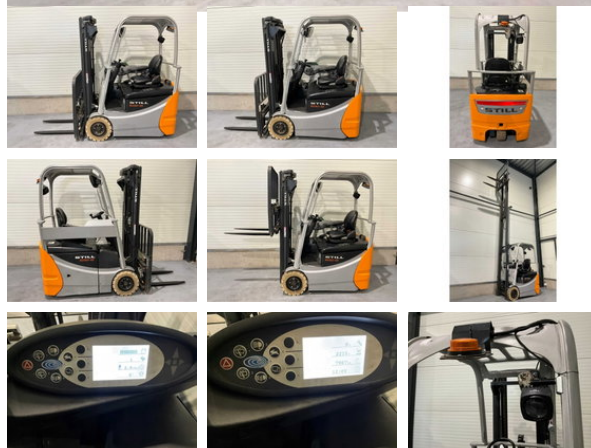

Still RX50-13

Algemene kenmerken

Merk	Still
Subcategorie	Vorkheftruck
Bouwjaar	2019
Afgelezen urenstand	2215
Conditie	Gebruikt
Algemene staat	Erg goed

Eigenschappen

Ledig gewicht	2.723kg
Lengte	2.640cm
Breedte	1.010cm
Cabine	Open
Max. hefcapaciteit	1.500kg
Hefhoogte	465mm
Mast type	Triplex
Doorrijhoogte	2.120mm

Omschrijving

Extra opties : Blue spot achter , Zwaailamp , Non-marking banden , Joy- stick bediening , Zeer nette compacte truck