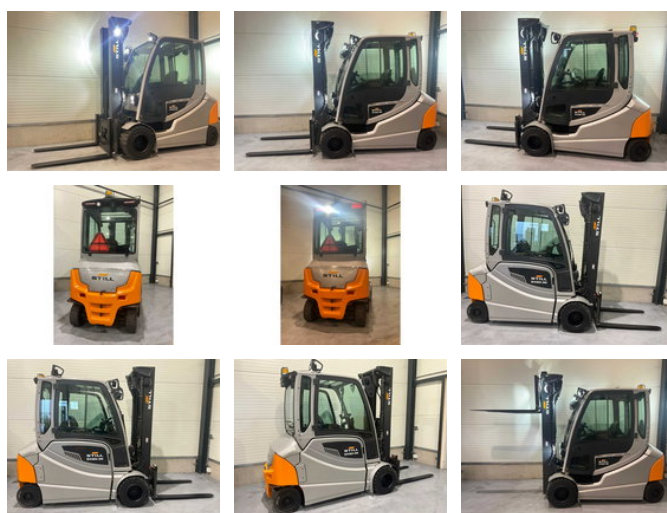

Still RX60-35

Algemene kenmerken

Merk	Still
Subcategorie	Vorkheftruck
Bouwjaar	2020
Afgelezen urenstand	4915
Conditie	Gebruikt
Algemene staat	Erg goed
Brandstof	Elektrisch

Eigenschappen

Ledig gewicht	6.353kg
Lengte	3.710cm

Breedte	1.420cm
Cabine	Gesloten
Max. hefcapaciteit	3.500kg
Hefhoogte	5.390mm
Mast type	Triplex
Doorrijhoogte	2.480mm

Still RX60-35

Omschrijving

Extra opties : Accu uit 2021 , zeer nette machine !! , volledige dichte cabine , Led verlichting voor en achter , leddagrij verlichting , blue spot voor en achter , ongebruikte lepels , radio , verwarming , joy stick , binnen verlichting , elektrische handrem , zwaailamp , gevarendriehoek